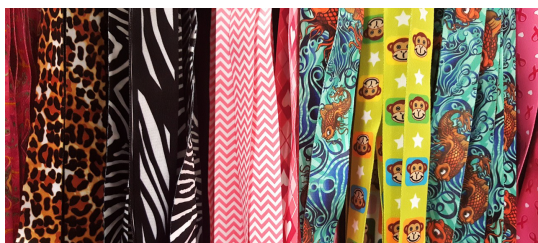

Especial SUBLIMACIÓN

ÍNDICE

Alfombrillas ratón	34	Gorras y viseras	38
Banda de Miss-Míster	23	Gorro de natación.....	25
Bandana polar	38	Identificador de maleta	42
Bandana elástica running.....	27	Lanyards	2, 3, 4, 5, 6, 7, 8, 9, 10
Bolsas	43	Lazos solidarios.....	22
Brazaletes	26	Llavero multicintas	20
Bufanda polar	39	Llavero Big	19
Chapas/Pins	21	Llavero Mini	19
Chupeteros.....	35	Llavero X-Trem Big.....	20
Cierres de pulseras	16	Manguitos y perneras.....	26
Cinta de karate.....	28	Packagings.....	44
Cinta de meta	28	Pañuelos y foulares.....	36, 37
Cintas en bobina	24	Portavasos.....	10
Cinta para cabeza	27	Pulseras elásticas.....	18
Cinta para gafas	32	Pulseras textiles	15, 16
Cinta para inauguración	23	Pulseras tyvek	17
Cinta para maleta	42	Tapacuello polar.....	30
Cinta para sombrero.....	34	Tapacuellos	29
Cinta portaesquí	31	Tapetes	41
Cinturones	39	Tarjeteros	11, 12, 13, 14
Cordones para calzado	35	Terminales lanyard	9
Etiquetas	41	Toalla playa/baño.....	40
Funda gafas esquí	31	Toallitas microfibra.....	33
Funda para gafas	32	Trapo de cocina.....	40