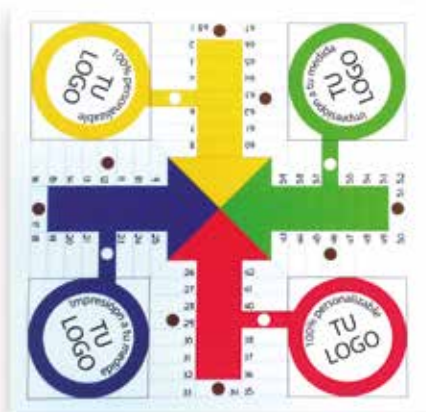

TAPETES

- Tapete de fieltro 180 gr/m², medida estándar: 450 x 450 mm.
- Sublimación a 1 ó 2 caras a todo color.
- Posibilidad de fabricación a medida.